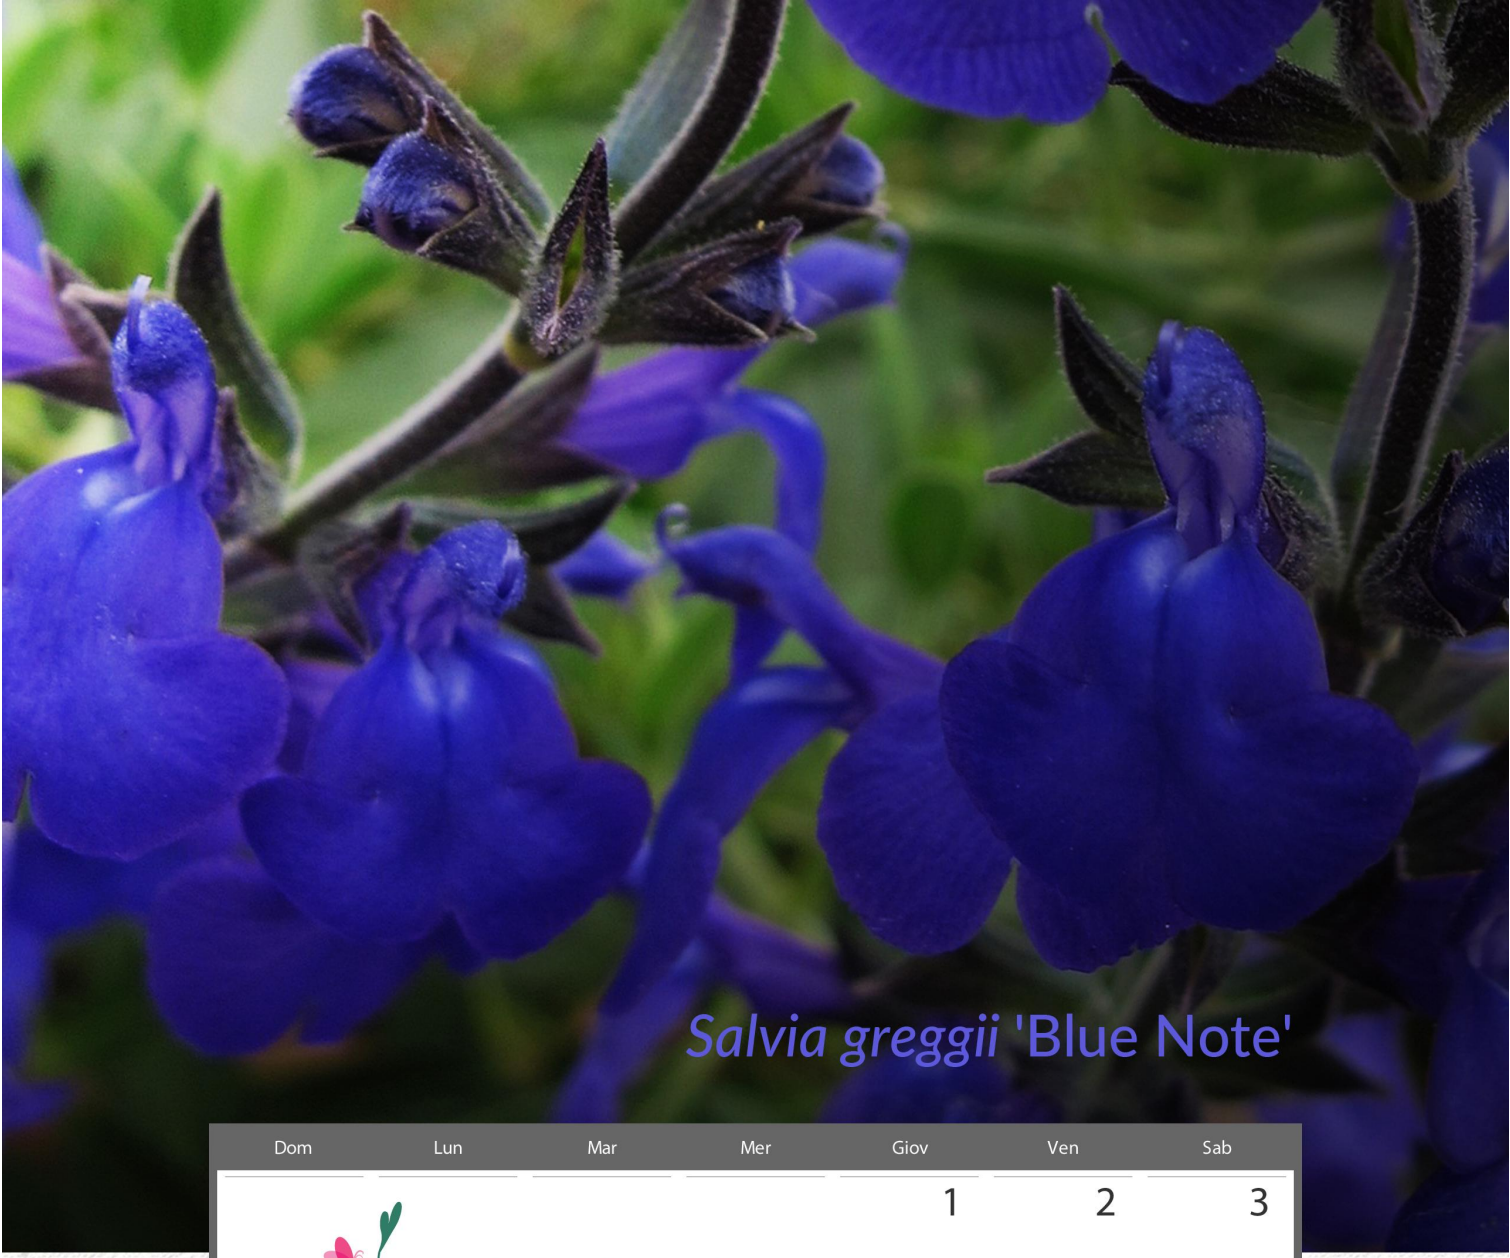

*Non ci sono due giardini uguali;
né due giorni uguali nello stesso giardino.*

Hemerocallis 'Mildred Mitchell'

Un  quadrato di giardino **2018**

Oxalis triangularis

Dom	Lun	Mar	Mer	Giov	Ven	Sab
	1	2	3	4	5	6
7	8	9	10	11	12	13
14	15	16	17	18	19	20
21	22	23	24	25	26	27
28	29	30	31			

Un  quadrato di giardino

gennaio 2018

Brunnera macrophylla 'Silver Heart'

Dom	Lun	Mar	Mer	Giov	Ven	Sab
				1	2	3
Un  quadrato di giardino						
4	5	6	7	8	9	10
11	12	13	14	15	16	17
18	19	20	21	22	23	24
25	26	27	28			
febbraio 2018						